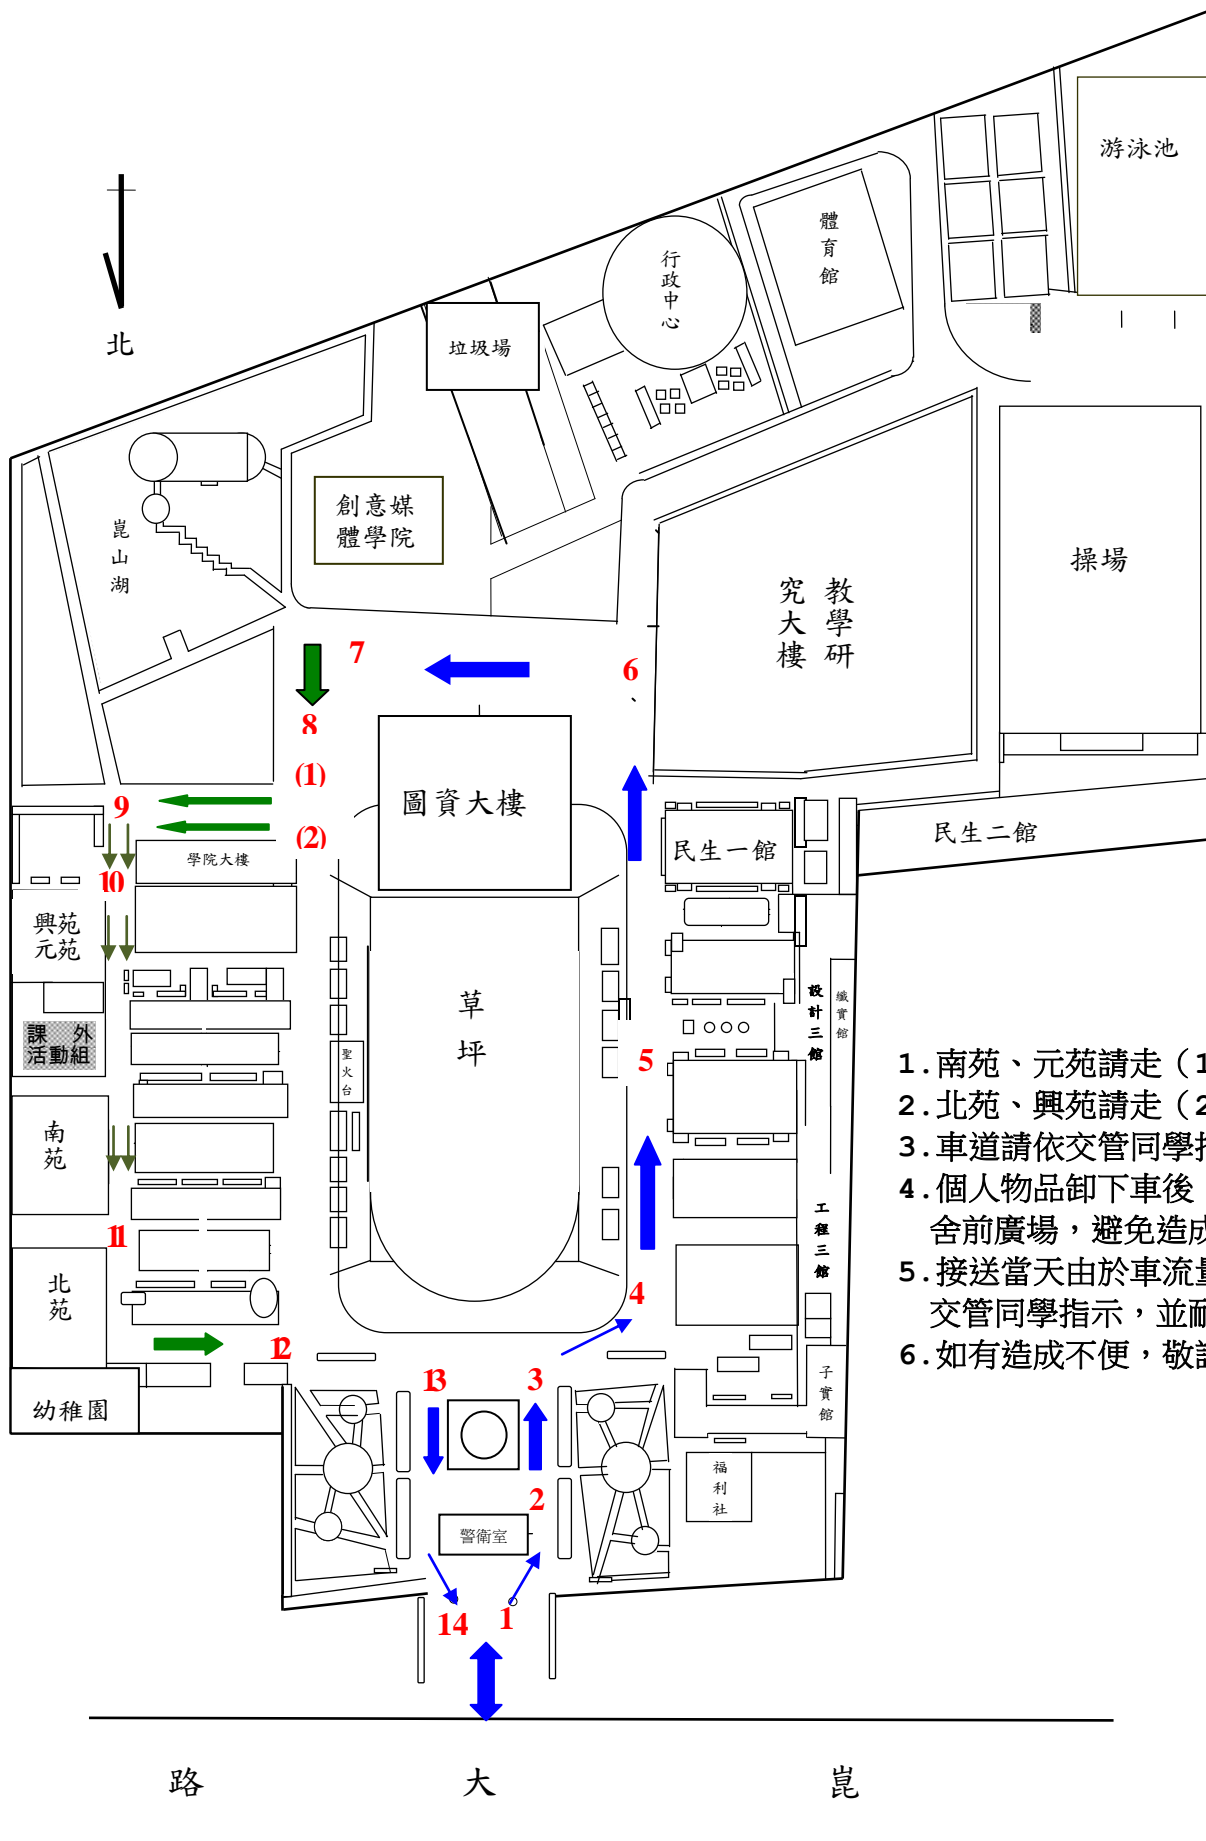

崑山科技大學宿舍接送車輛校內行車路線圖

1. 南苑、元苑請走（1）號車道。
2. 北苑、興苑請走（2）號車道。
3. 車道請依交管同學指示前進。
4. 個人物品卸下車後，請盡速移離宿舍前廣場，避免造成塞車。
5. 接送當天由於車流量較大，請配合交管同學指示，並耐心等待。
6. 如有造成不便，敬請見諒。