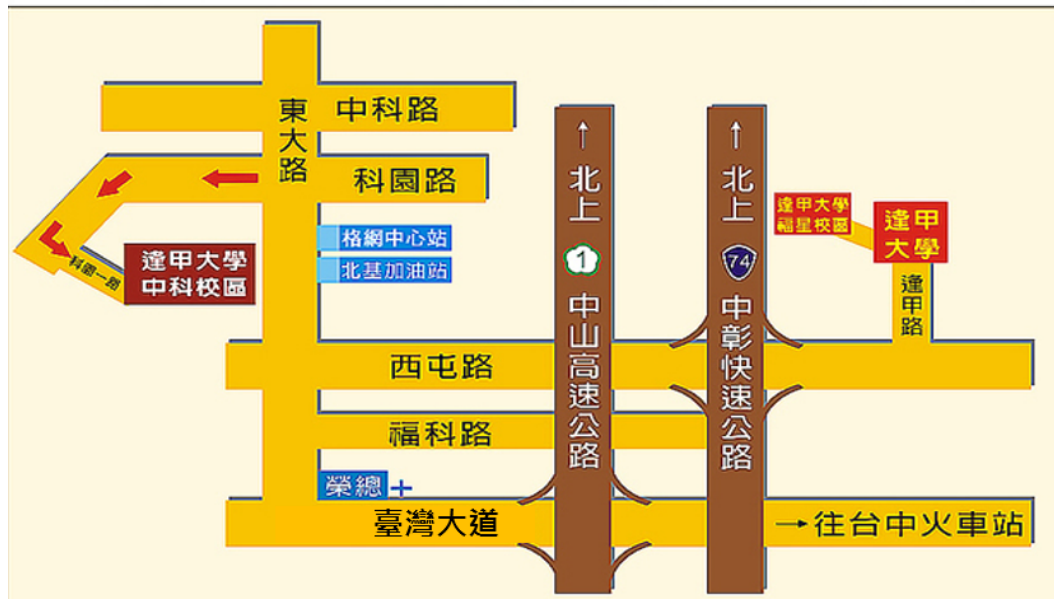

- 國道三號路線：下龍井交流道(往臺中方向)→銜接中棲路至臺灣大道→左轉東大路→左轉科園路→左轉科園一路(中科校區入口)。

逢甲大學中科校區 交通路線圖

(四) 大眾運輸工具

- 從臺中國際機場：搭乘台中客運69路至東大科園路口(格網中心)。
- 從高鐵臺中站：於烏日高鐵站下車，搭乘高鐵快捷公車161路從高鐵臺中站至中科管理局，再轉搭臺中科園區巡迴巴士西屯線於東大科園站下車。
- 從客運朝馬轉運站：搭乘統聯客運75路從朝馬轉運站(朝富路)至國安社區(宜寧中學)。
- 從臺中火車站及台中轉運站：搭乘統聯客運75路從臺中火車站至國安社區(宜寧中學)。

[臺中市公車資訊(連結)](#)